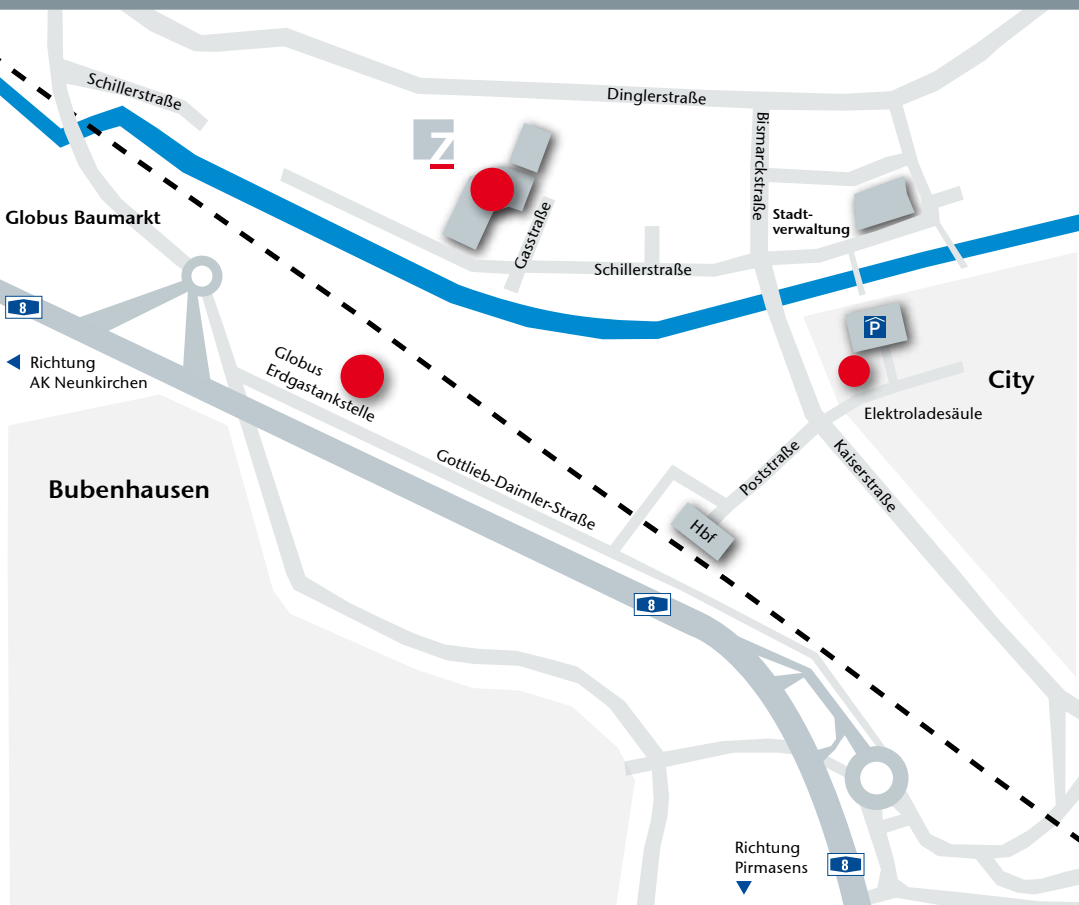

Stadtwerke Zweibrücken GmbH

Gasstraße 1

66482 Zweibrücken

Tel.: 06332 / 874 - 0

Fax.: 06332 / 874 - 111

kontakt@stadtwerke-zw.de

www.stadtwerke-zw.de

Stadtwerke Zweibrücken