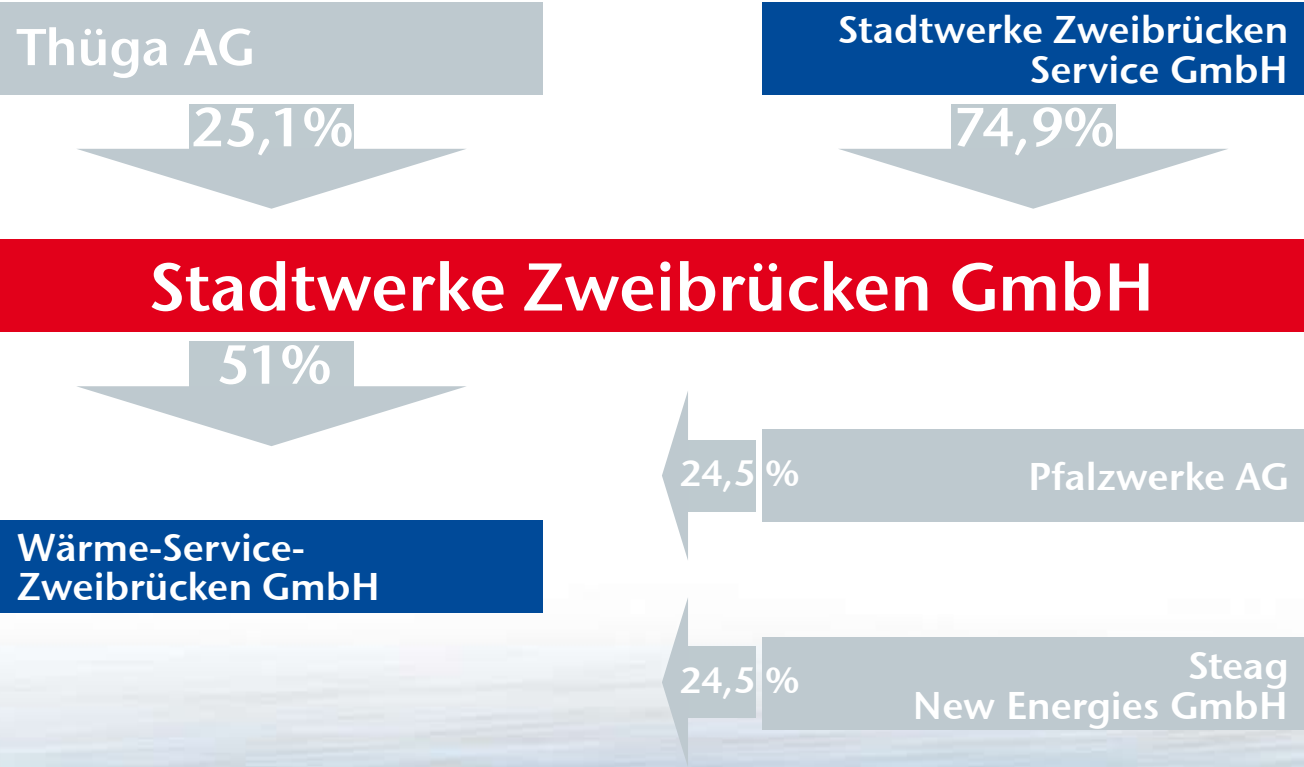

Organigramm