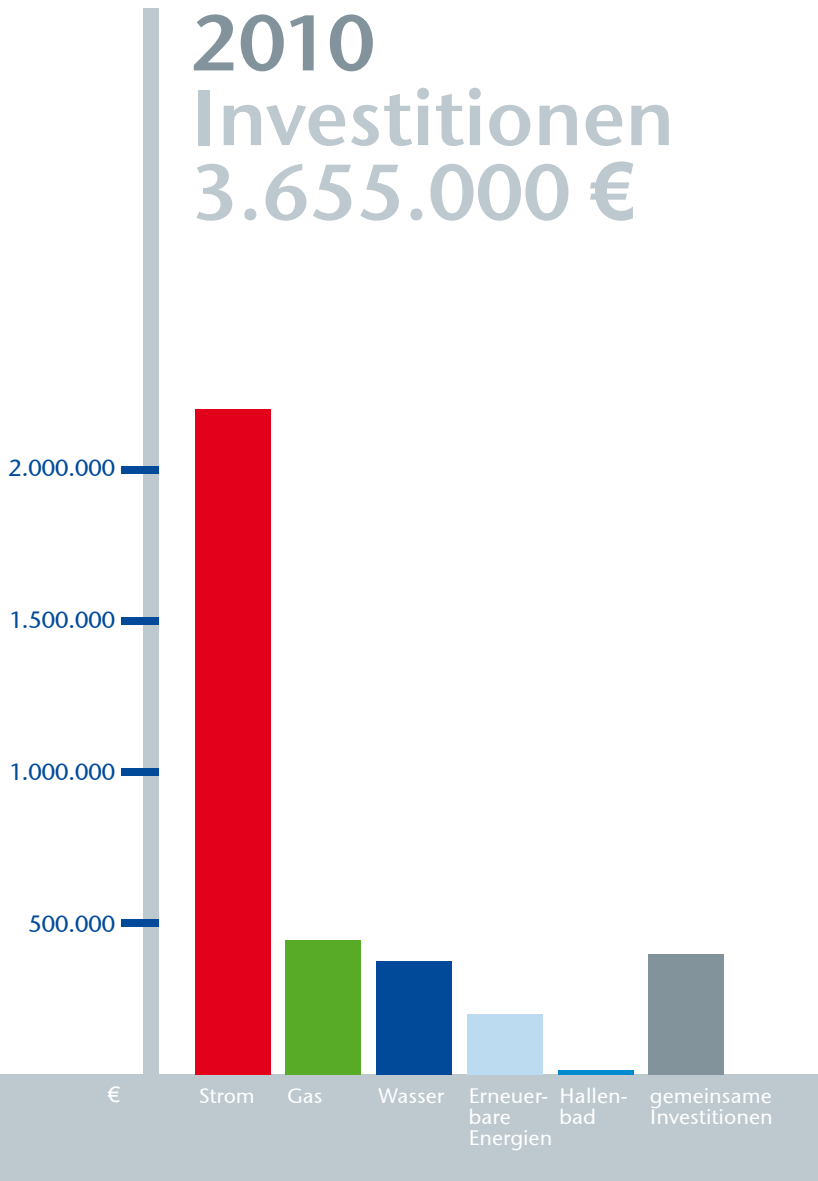

gibt es ca. 900 Erdgas-Tankstellen, Tendenz steigend. Die Stadtwerke Zweibrücken betreiben seit 2004 auf dem Gelände der Globus-Tankstelle eine Erdgastankstelle.

E-Mobilität

Die E-Mobilität liegt im Trend und der Ausbau der Infrastruktur

Wirtschaftsstandort Zweibrücken

2010
Investitionen
3.655.000 €

Arbeitsplätze für die Region - ein wichtiger Teil der Wertschöpfungskette

Wir investieren in unsere Region. Mit dem Ausbau und der Modernisierung unserer Stromnetze schaffen wir die strukturellen Voraussetzungen für die Ansiedlung von Industrie- und Wirtschaftsunternehmen. Die Netze müssen den zukünftigen Anforderungen angepasst werden, um eine sichere Energieversorgung zu gewährleisten.