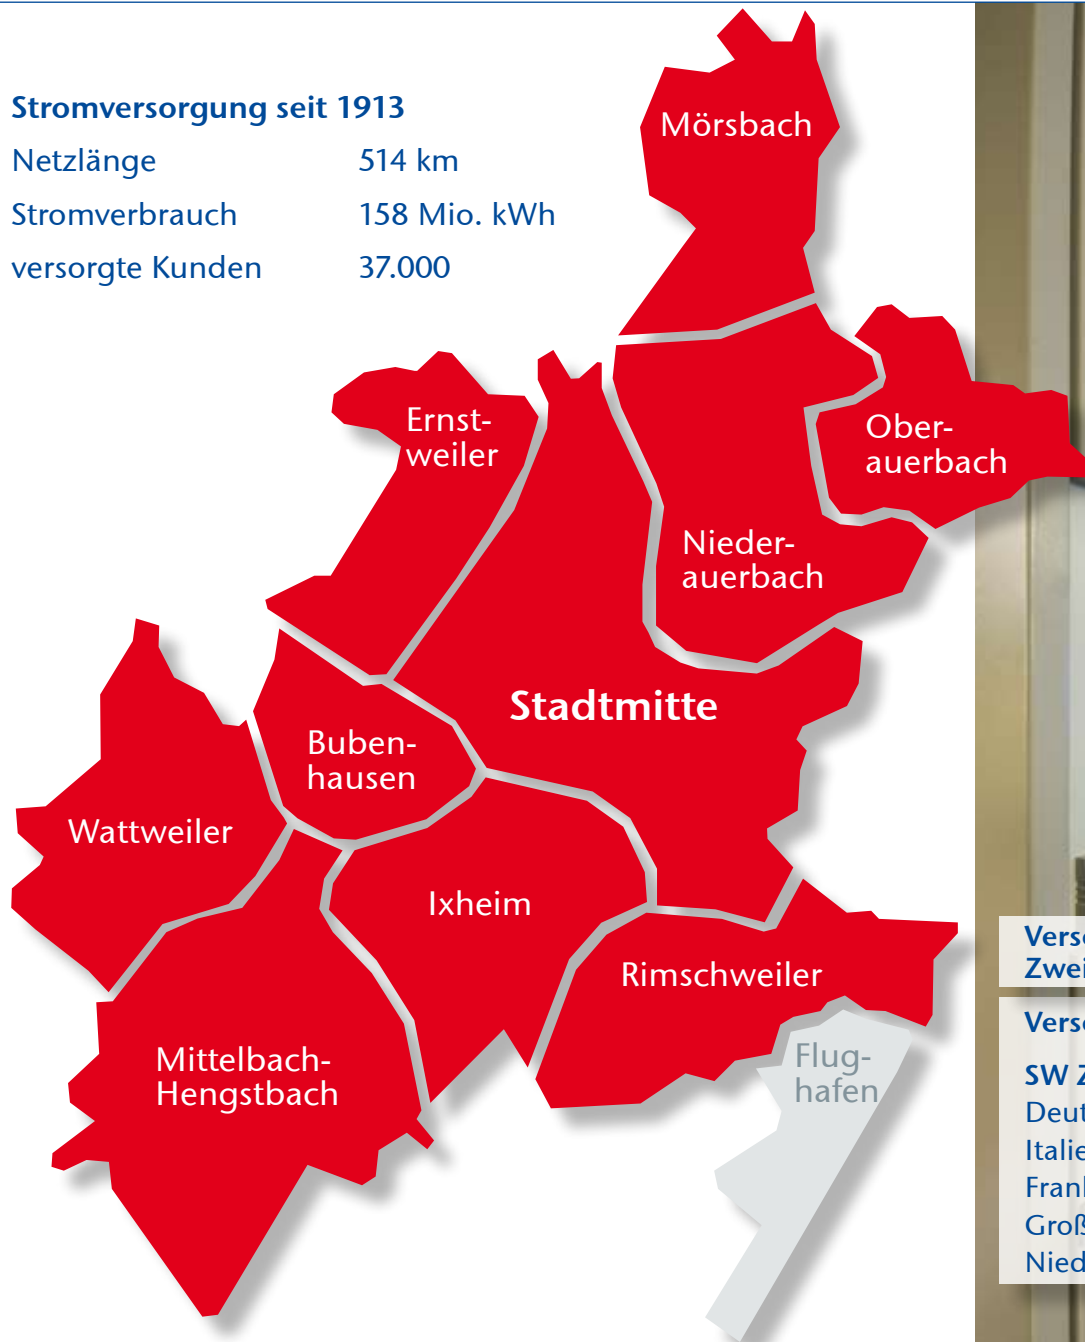

Organigramm

Strom - Versorgungsgebiet

Stromversorgung seit 1913

Netzlänge	514 km
Stromverbrauch	158 Mio. kWh
versorgte Kunden	37.000

Versorgungssicherheit im Zweibrücker Stromnetz

Versorgungsunterbrechungen

SW Zweibrücken 2009	2,57 min
Deutschland 2009	14,63 min
Italien 2008	51 min
Frankreich 2009	66 min
Großbritannien 2007	89 min
Niederlande 2007	33 min

Gas - Versorgungsgebiet

Gasversorgung seit 1860

Netzlänge	186 km
Gasverbrauch	439 Mio. kWh
versorgte Kunden	34.500