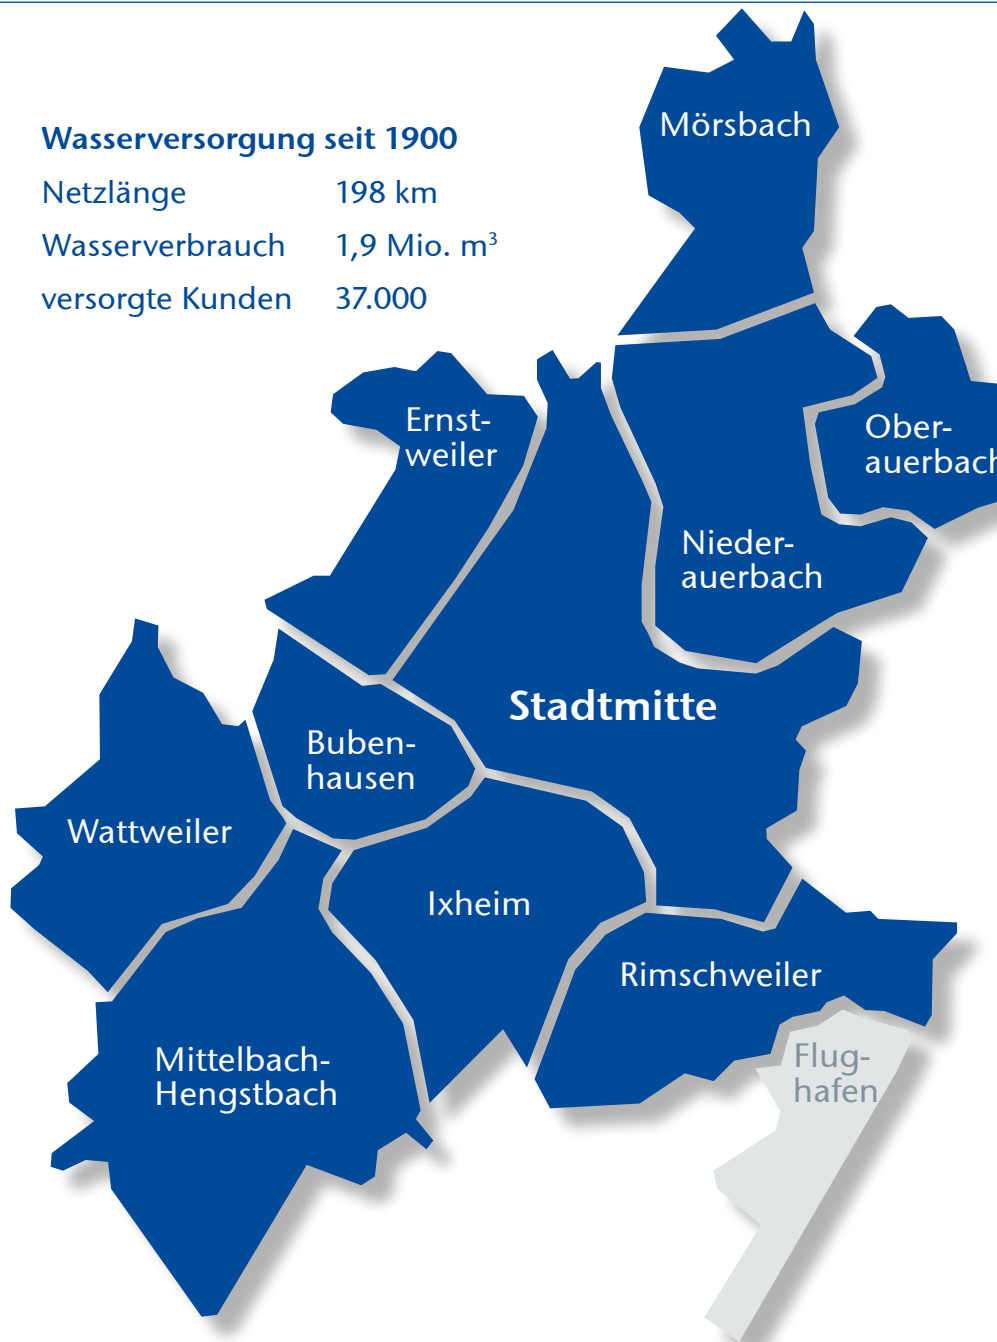

Wasser - Versorgungsgebiet

Wasserversorgung seit 1900

Netzlänge	198 km
Wasserverbrauch	1,9 Mio. m³
versorgte Kunden	37.000